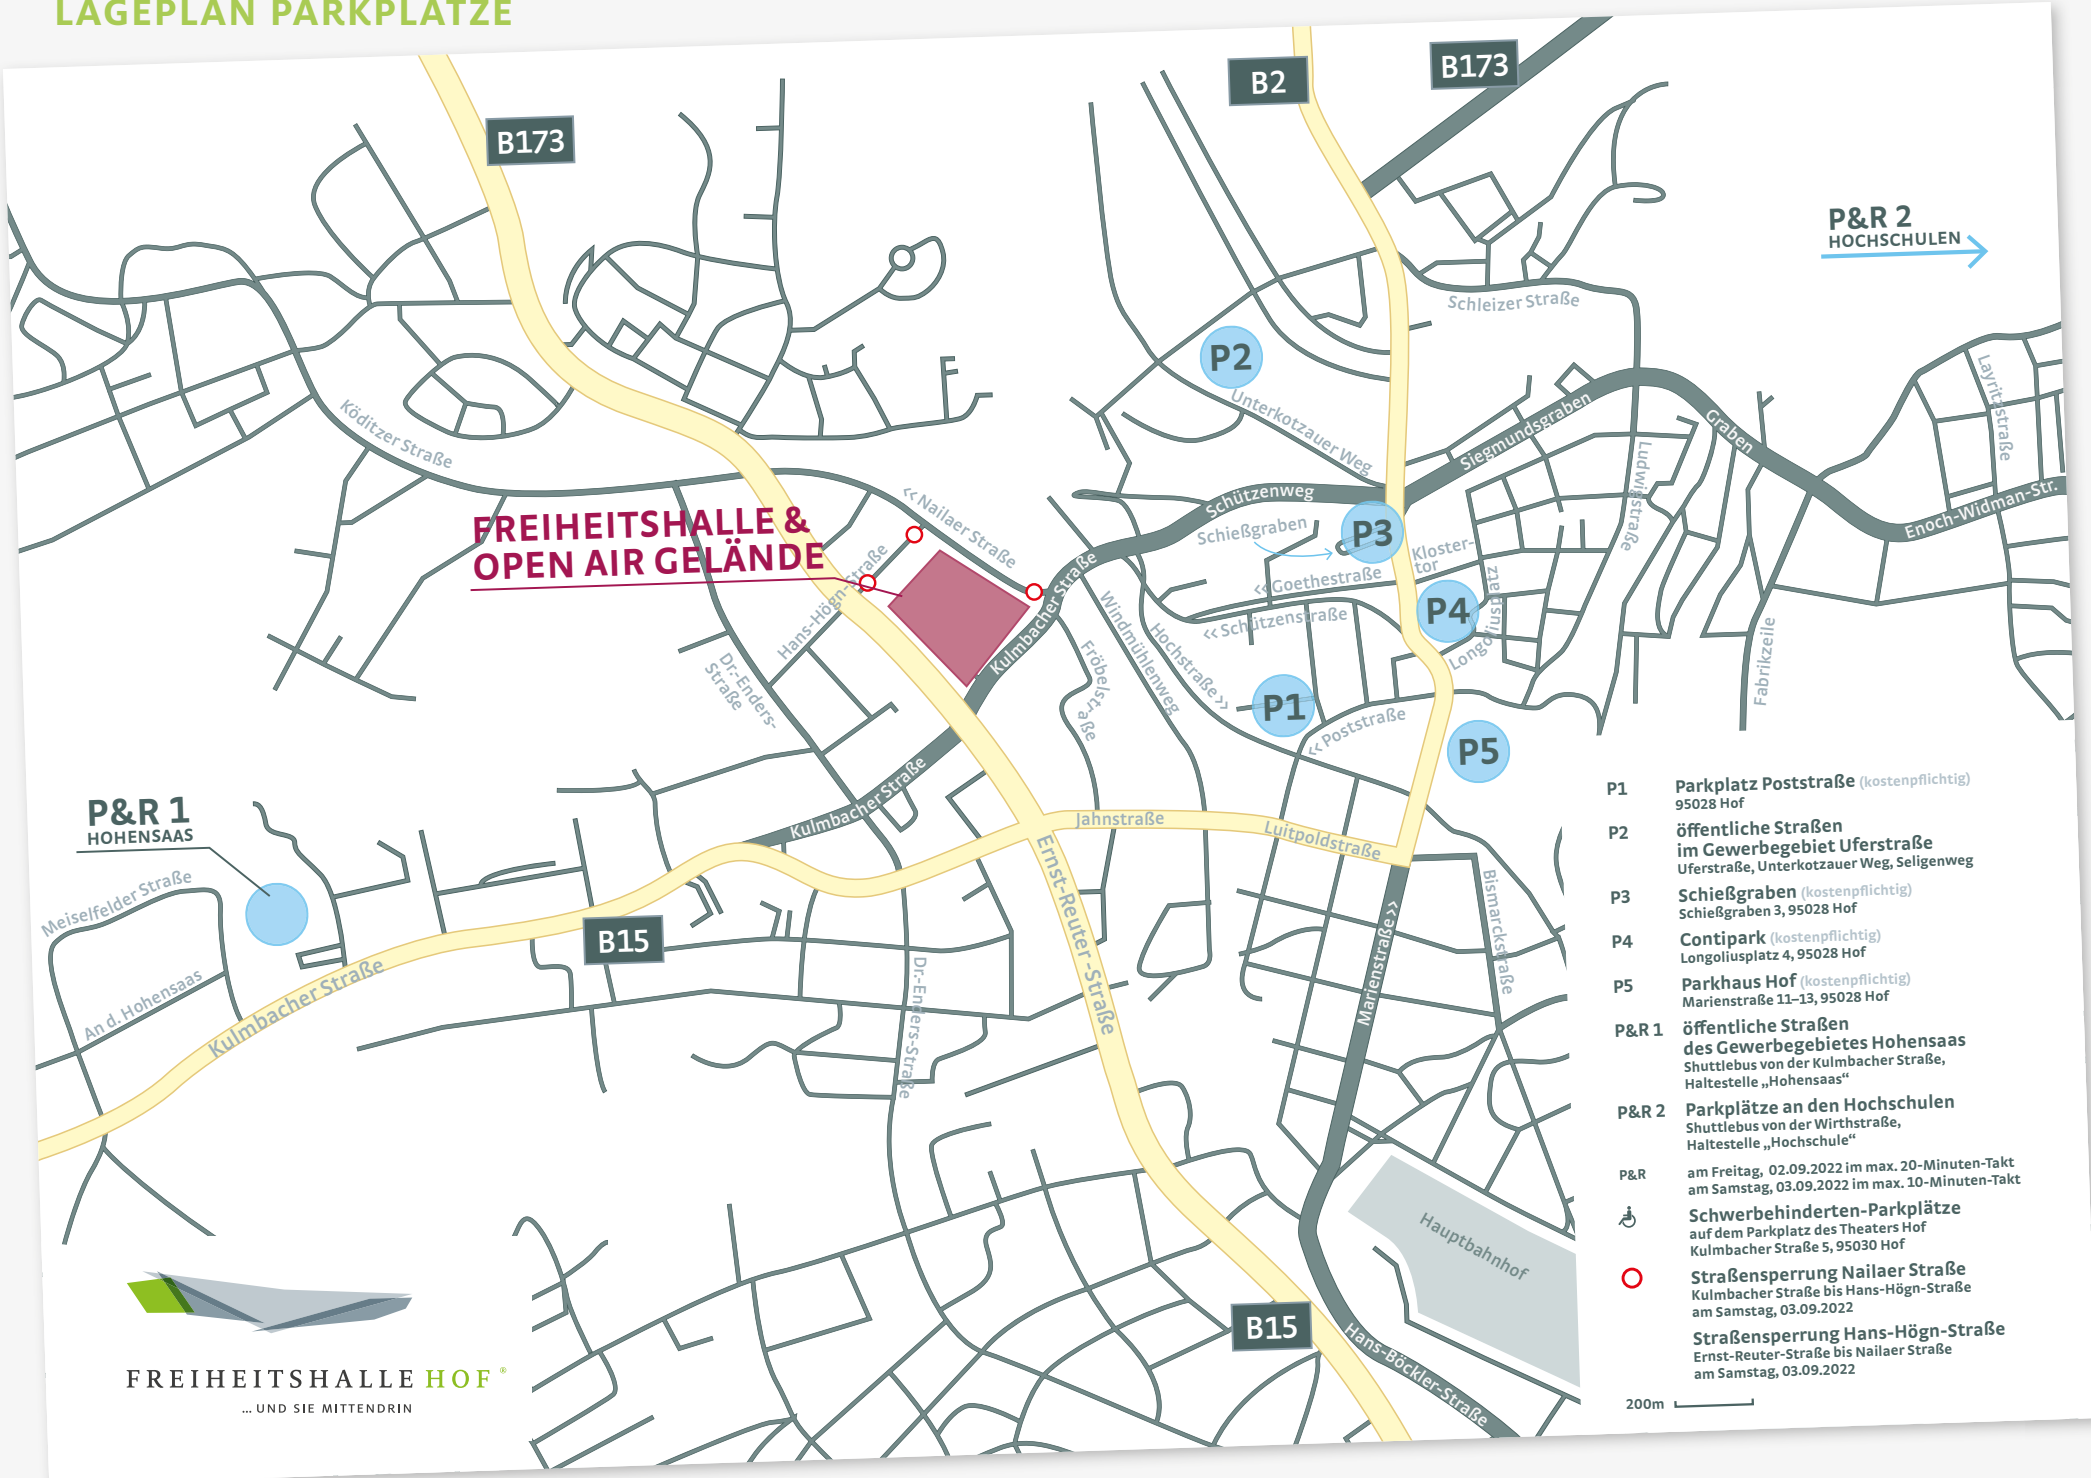

# LAGEPLAN

FREIHEITSHALLE HOF®  
... UND SIE MITTENDRIN

# LAGEPLAN PARKPLÄTZE

**FREIHEITSHALLE & OPEN AIR GELÄNDE**

**P&R 1**  
HOHENSAAAS

**P&R 2**  
HOCHSCHULEN

- P1** Parkplatz Poststraße (kostenpflichtig)  
95028 Hof
- P2** öffentliche Straßen im Gewerbegebiet Uferstraße  
Uferstraße, Unterkotzauer Weg, Seligenweg
- P3** Schießgraben (kostenpflichtig)  
Schießgraben 3, 95028 Hof
- P4** Contipark (kostenpflichtig)  
Longoliusplatz 4, 95028 Hof
- P5** Parkhaus Hof (kostenpflichtig)  
Marienstraße 11-13, 95028 Hof
- P&R 1** öffentliche Straßen des Gewerbegebietes Hohensaas  
Shuttlebus von der Kulmbacher Straße, Haltestelle „Hohensaas“
- P&R 2** Parkplätze an den Hochschulen  
Shuttlebus von der Wirthstraße, Haltestelle „Hochschule“
- P&R** am Freitag, 02.09.2022 im max. 20-Minuten-Takt  
am Samstag, 03.09.2022 im max. 10-Minuten-Takt
- Schwerbehinderten-Parkplätze**  
auf dem Parkplatz des Theaters Hof  
Kulmbacher Straße 5, 95030 Hof
- Straßensperrung Nailaer Straße**  
Kulmbacher Straße bis Hans-Högn-Straße  
am Samstag, 03.09.2022
- Straßensperrung Hans-Högn-Straße**  
Ernst-Reuter-Straße bis Nailaer Straße  
am Samstag, 03.09.2022