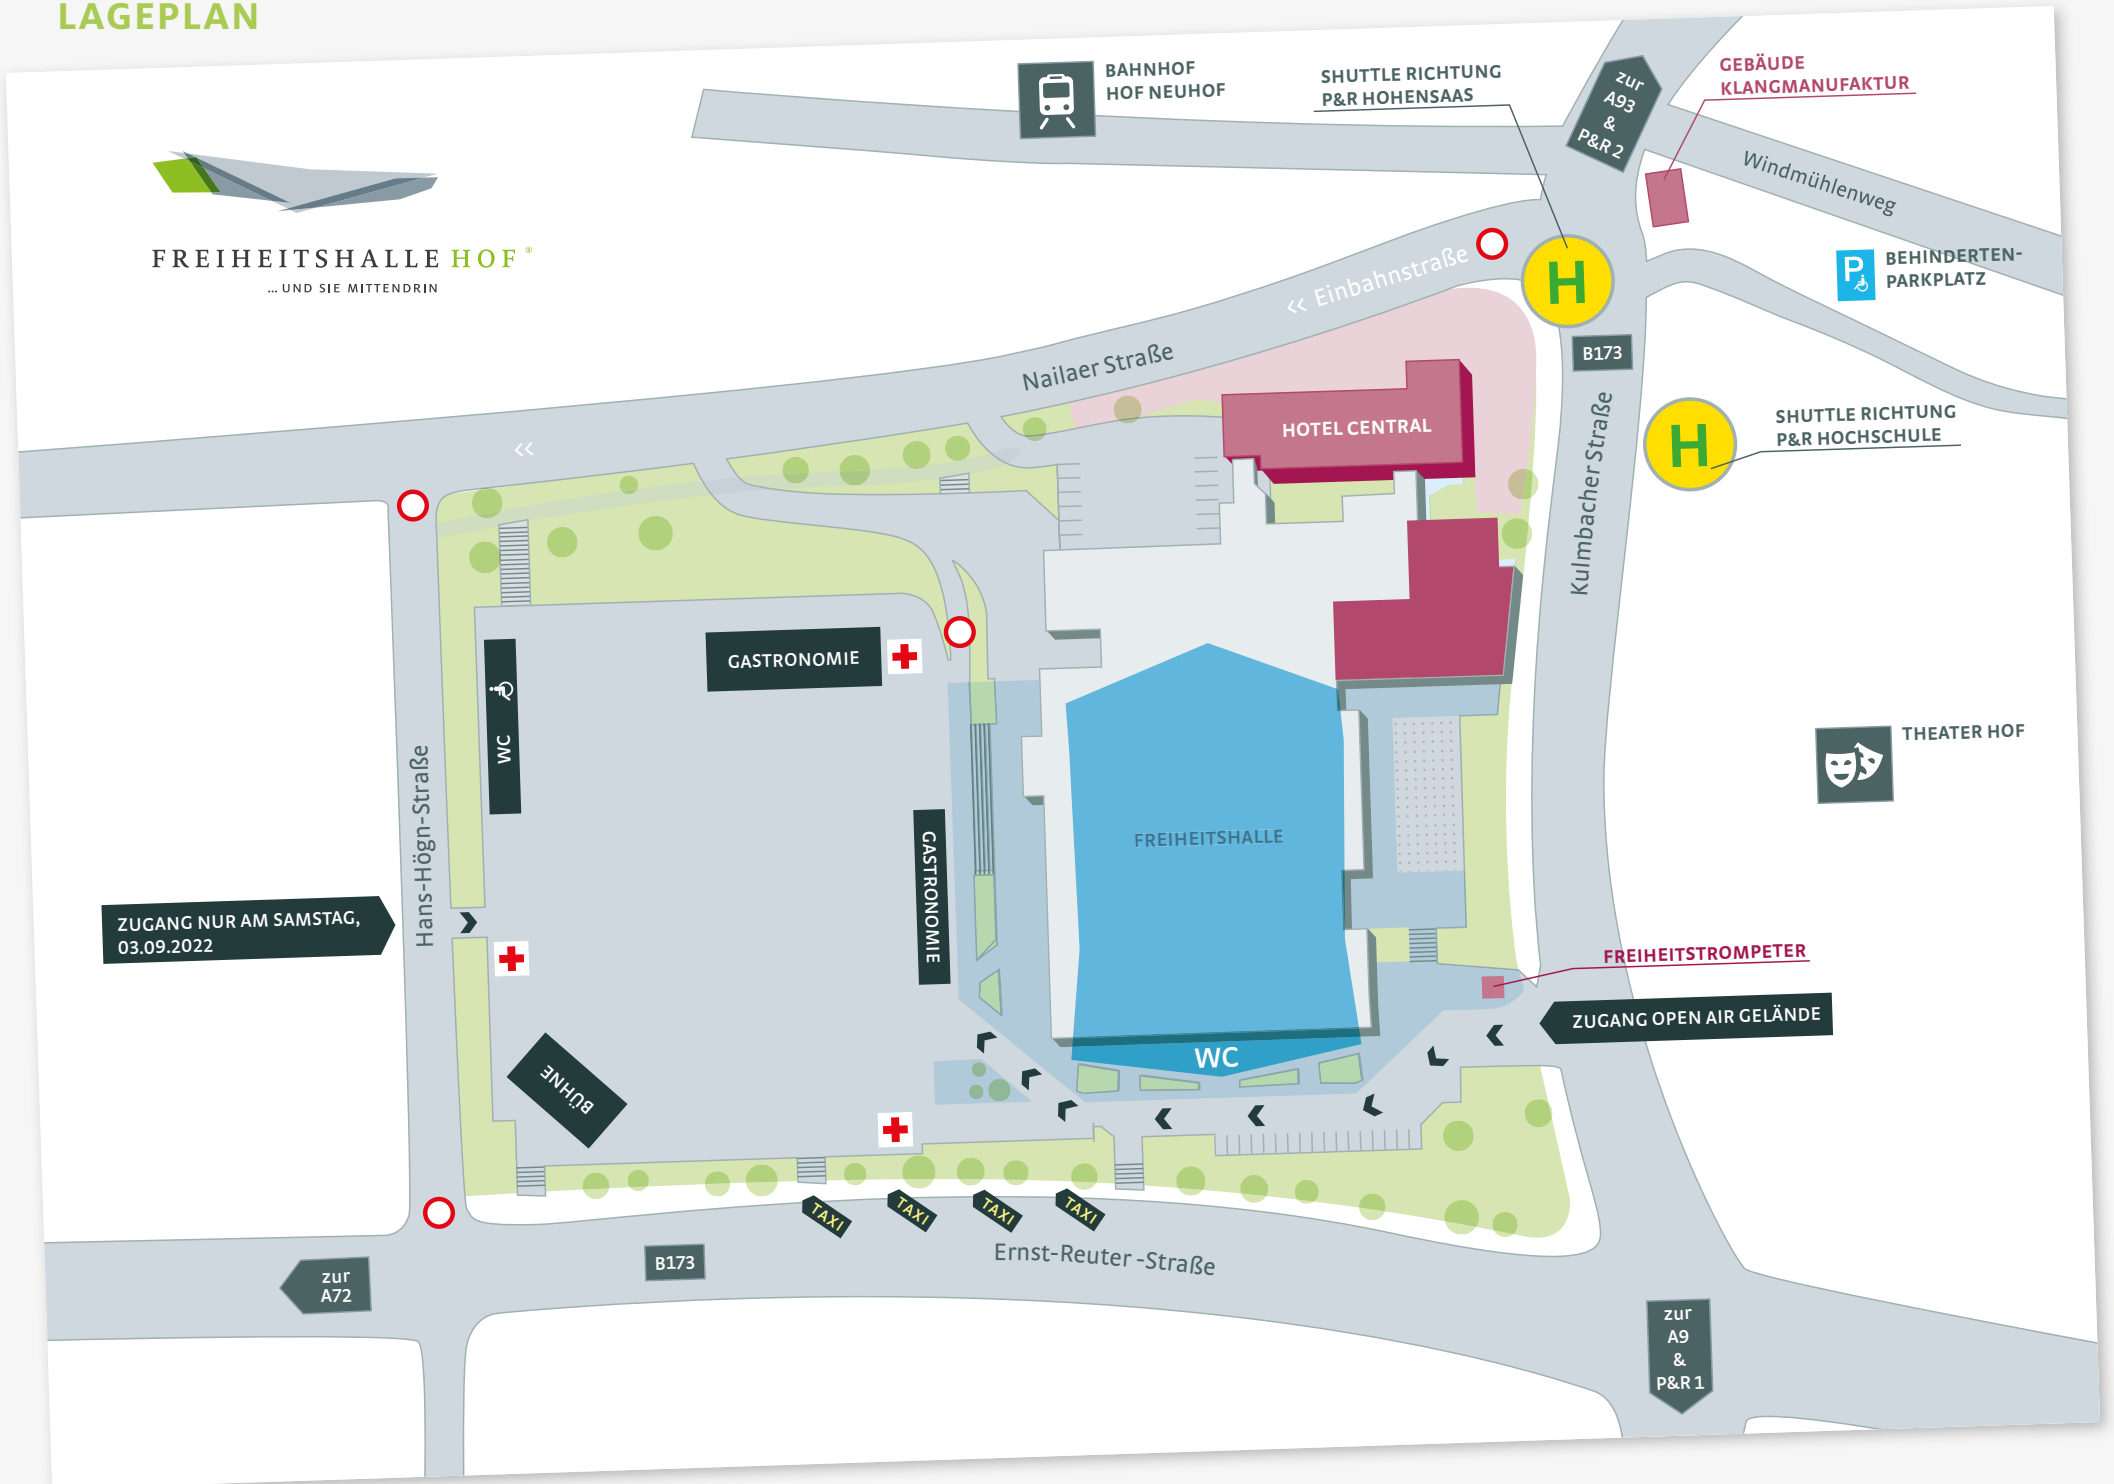

# LAGEPLAN

FREIHEITSHALLE HOF®  
... UND SIE MITTENDRIN

# LAGEPLAN PARKPLÄTZE

**FREIHEITSHALLE & OPEN AIR GELÄNDE**

**P&R 1**  
HOHENSAAAS

**P&R 2**  
HOCHSCHULEN

- P1** Parkplatz Poststraße (kostenpflichtig)  
95028 Hof
- P2** öffentliche Straßen im Gewerbegebiet Uferstraße  
Uferstraße, Unterkotzauer Weg, Seligenweg
- P3** Schießgraben (kostenpflichtig)  
Schießgraben 3, 95028 Hof
- P4** Contipark (kostenpflichtig)  
Longoliusplatz 4, 95028 Hof
- P5** Parkhaus Hof (kostenpflichtig)  
Marienstraße 11-13, 95028 Hof
- P&R 1** öffentliche Straßen des Gewerbegebietes Hohensaas  
Shuttlebus von der Kulmbacher Straße, Haltestelle „Hohensaas“
- P&R 2** Parkplätze an den Hochschulen  
Shuttlebus von der Wirthstraße, Haltestelle „Hochschule“
- P&R** am Freitag, 02.09.2022 im max. 20-Minuten-Takt  
am Samstag, 03.09.2022 im max. 10-Minuten-Takt
- Schwerbehinderten-Parkplätze**  
auf dem Parkplatz des Theaters Hof  
Kulmbacher Straße 5, 95030 Hof
- Straßensperrung Nailaer Straße**  
Kulmbacher Straße bis Hans-Högn-Straße  
am Samstag, 03.09.2022
- Straßensperrung Hans-Högn-Straße**  
Ernst-Reuter-Straße bis Nailaer Straße  
am Samstag, 03.09.2022

200m